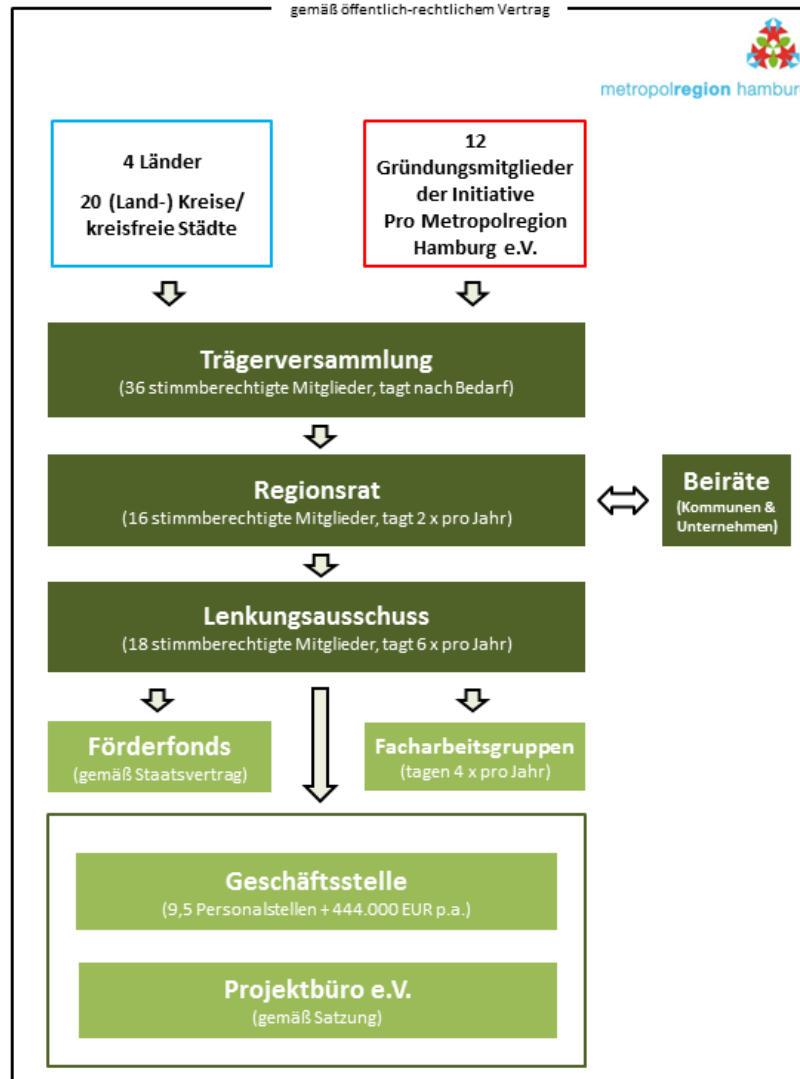

## Zahlen

- 4 Bundesländer
- 17 (Land)Kreise und 3 kreisfreie Städte
- 7 IHKen, 3 HWKen, der UV Nord und der DGB Nord
- über 1.100 Städte und Gemeinden
- ca. 5,3 Millionen Einwohner
- 1,7 Millionen Arbeitnehmer
- über 400.000 Pendler
- BIP ca. 196 Milliarden EUR

# Neue MRH-Organisationsstruktur

metropolregion hamburg

## **§ 2 Aufgaben des Beirats**

*Der Kommunalbeirat der Metropolregion Hamburg hat die Aufgabe, den Regionsrat bei kommunal bedeutsamen Fragen und Zielsetzungen zu beraten und ihm gegenüber entsprechende Empfehlungen auszusprechen sowie zur strategischen Ausrichtung der Metropolregion Hamburg Stellung zu nehmen.*

- Neue Ideen und Sichtweisen mit kommunaler Erdung einbringen
- Die Facharbeitsgruppen und die Geschäftsstelle erhoffen sich über den Kommunalbeirat engeren Kontakt zu den Kommunen - mit dem Ziel gemeinsam Projekte zu entwickeln.